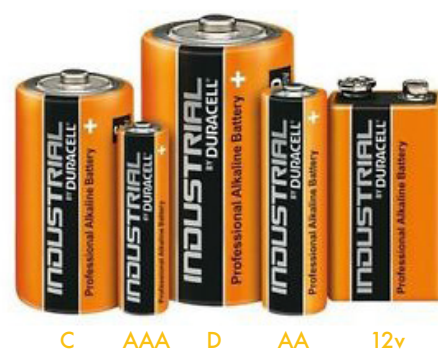

## Duracell Batteries

CODE	LIKELY USES	PACK	PRICE EA	PRICE 10+
Standard				
MN2400 - AAA	Remote Controls	10/100	0.45	0.39
MN1500 - AA		10/100	0.45	0.39
MN1400 - C	Radios & torches	10/50	1.59	1.29
MN1300 - D		10/50	1.79	1.49
MN1604 - 12V	Smoke Alarms	10/50	1.79	1.49
Specialist				
MN9100	Car Alarm, pagers	20	1.49	1.25
MN21		20	1.49	1.25
DL2016	Watches	20	1.75	1.49
DL2025		20	1.75	1.49
DL2032		20	1.75	1.49